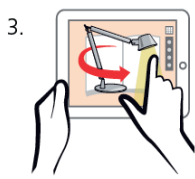

1. Загрузите приложение из магазина :  
 App Store(ios) или Google play(android)  
 (ссылка на скачивание ниже)

2. Распечатайте маркер и отсканируйте.  
 (ссылка на скачивание ниже)

3. Наслаждайтесь дополненной реальностью вашего интерьера.  
 Нажмите на иконку "Лампы" в приложении, чтобы включить свет.  
 Поворачивайте светильник  
 Передвигайте светильник