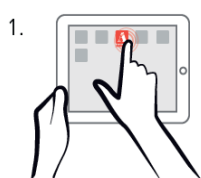

Примерь люстру в свой интерьер «онлайн»!  
**Artemide** рада представить приложение, с помощью которого Вы, в режиме реального времени, используя смартфон или планшет, сможете посмотреть как будет выглядеть светильник в Вашем интерьере на экране Вашего устройства. Доступ к информации о светильнике в один клик. Возможность сфотографировать светильник и поделиться фото с друзьями.

1. Загрузите приложение из магазина :  
 App Store(ios) или Google play(android)  
 (ссылка на скачивание ниже)

2. Распечатайте маркер и отсканируйте.  
 (ссылка на скачивание ниже)

3. Наслаждайтесь дополненной реальностью вашего интерьера.  
 Нажмите на иконку "Лампы" в приложении, чтобы включить свет.  
 Поворачивайте светильник  
 Передвигайте светильник