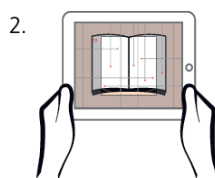

Примерь люстру в свой интерьер «онлайн»!  
**Artemide** рада представить приложение, с помощью которого Вы, в режиме реального времени, используя смартфон или планшет, сможете посмотреть как будет выглядеть светильник в Вашем интерьере на экране Вашего устройства. Доступ к информации о светильнике в один клик. Возможность сфотографировать светильник и поделиться фото с друзьями.

1. Загрузите приложение из магазина :  
 App Store(ios) или Google play(android)  
 (ссылка на скачивание ниже)

2. Распечатайте маркер и отсканируйте.  
 (ссылка на скачивание ниже)

3. Наслаждайтесь дополненной реальностью вашего интерьера.  
 Нажмите на иконку "Лампы" в приложении, чтобы включить свет.  
 Поворачивайте светильник  
 Передвигайте светильник